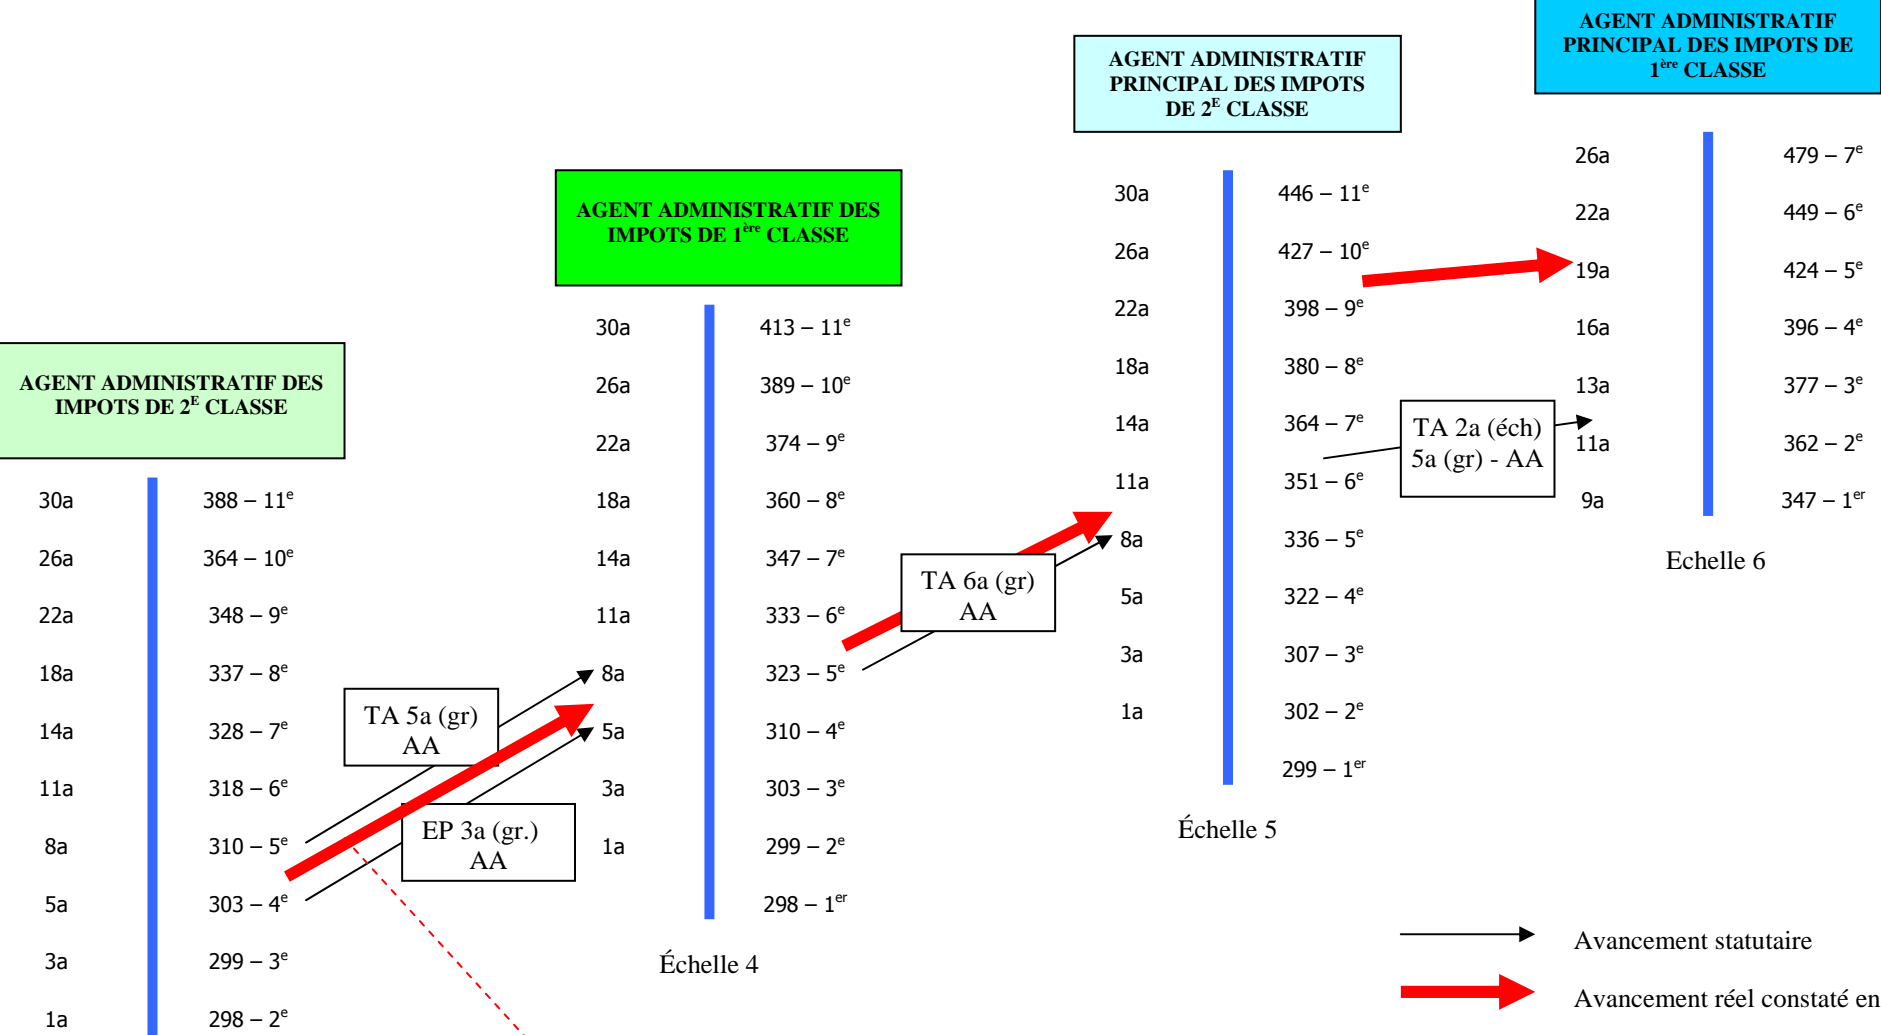

SCHEMA DE CARRIERE DE LA CATEGORIE C DE L'EX-DGI

De manière transitoire (jusqu'en mai 2010), l'EP est ouvert aux agents titulaires du 3^e échelon de leur grade et le TA aux agents titulaires du 4^e échelon de leur grade