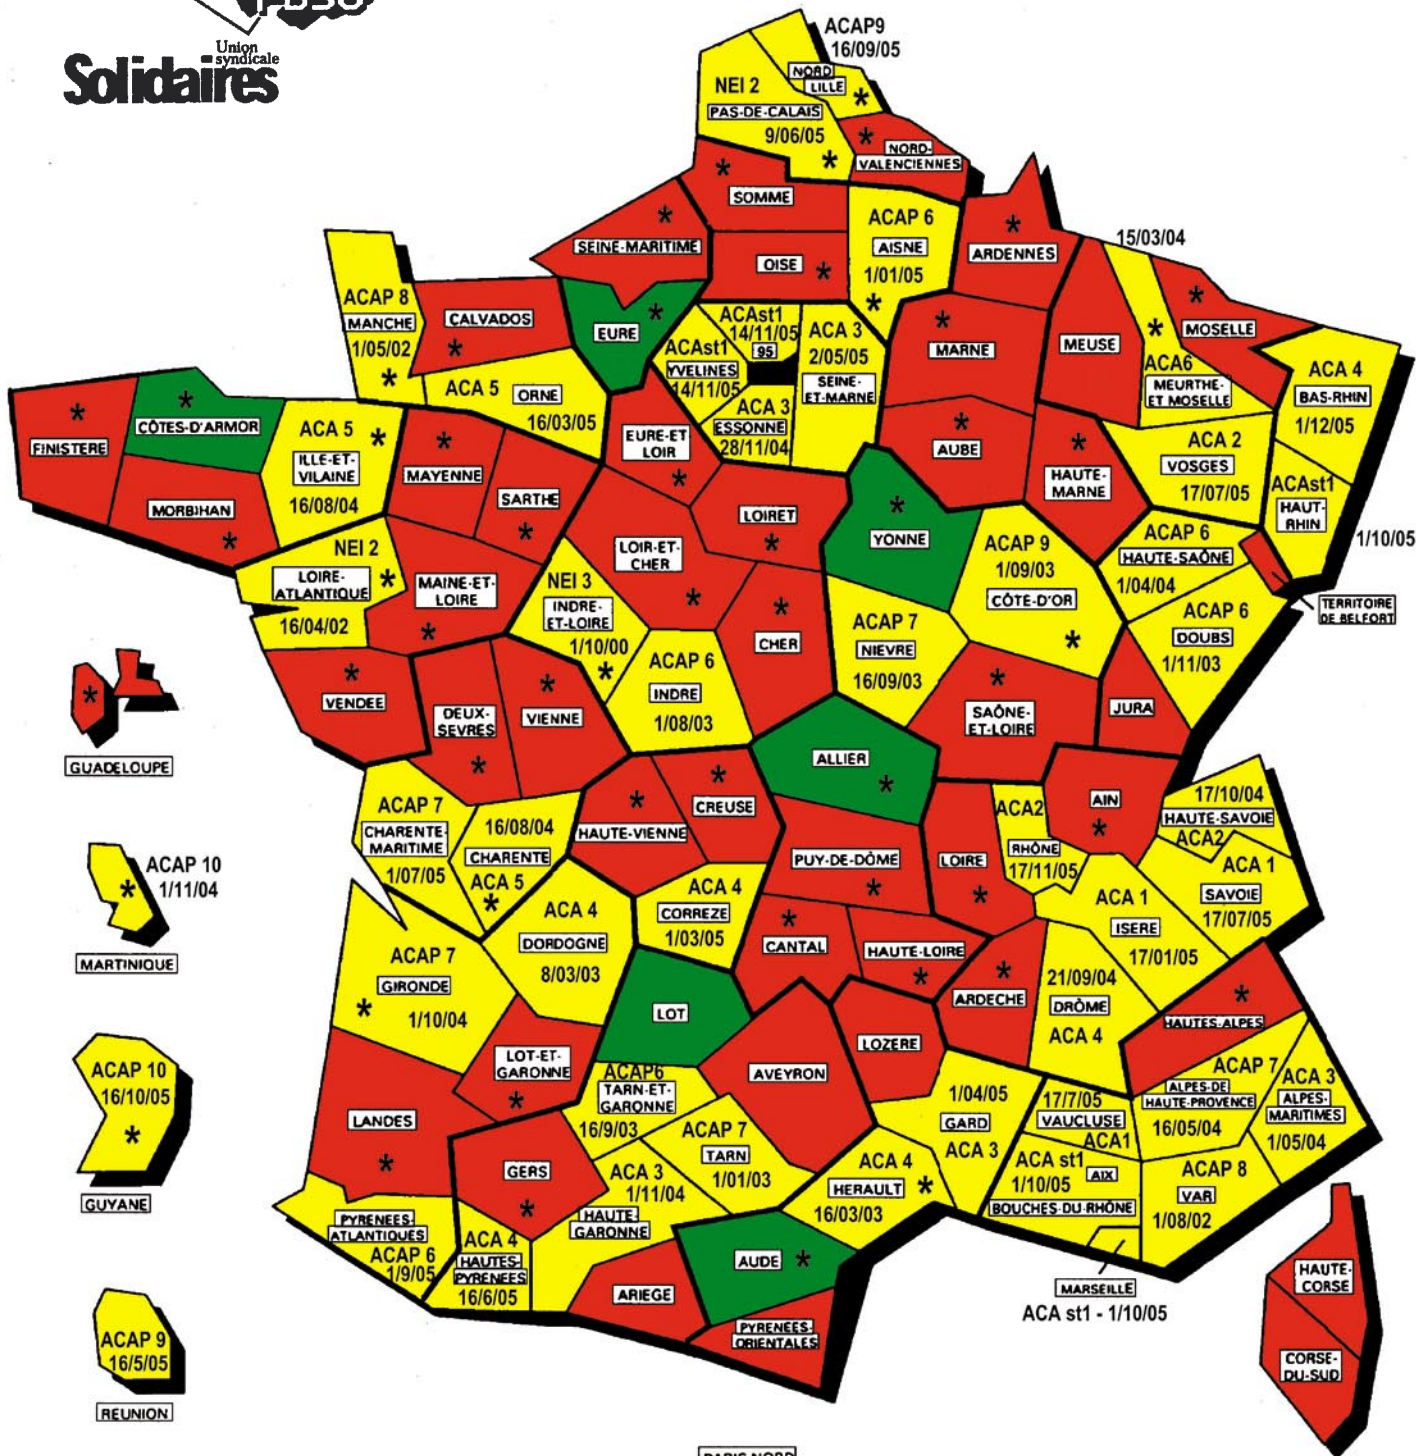

Union syndicale
Solidaires

Mouvement complémentaire de mutations ACA au 1/01/2007 Carte après CAP

- Départements fermés.
- ACA... Dernier agent rentré en liste normale.
- * Rapprochements en attente.
- Départements ouverts uniquement aux rapprochements.
- Départements ouverts