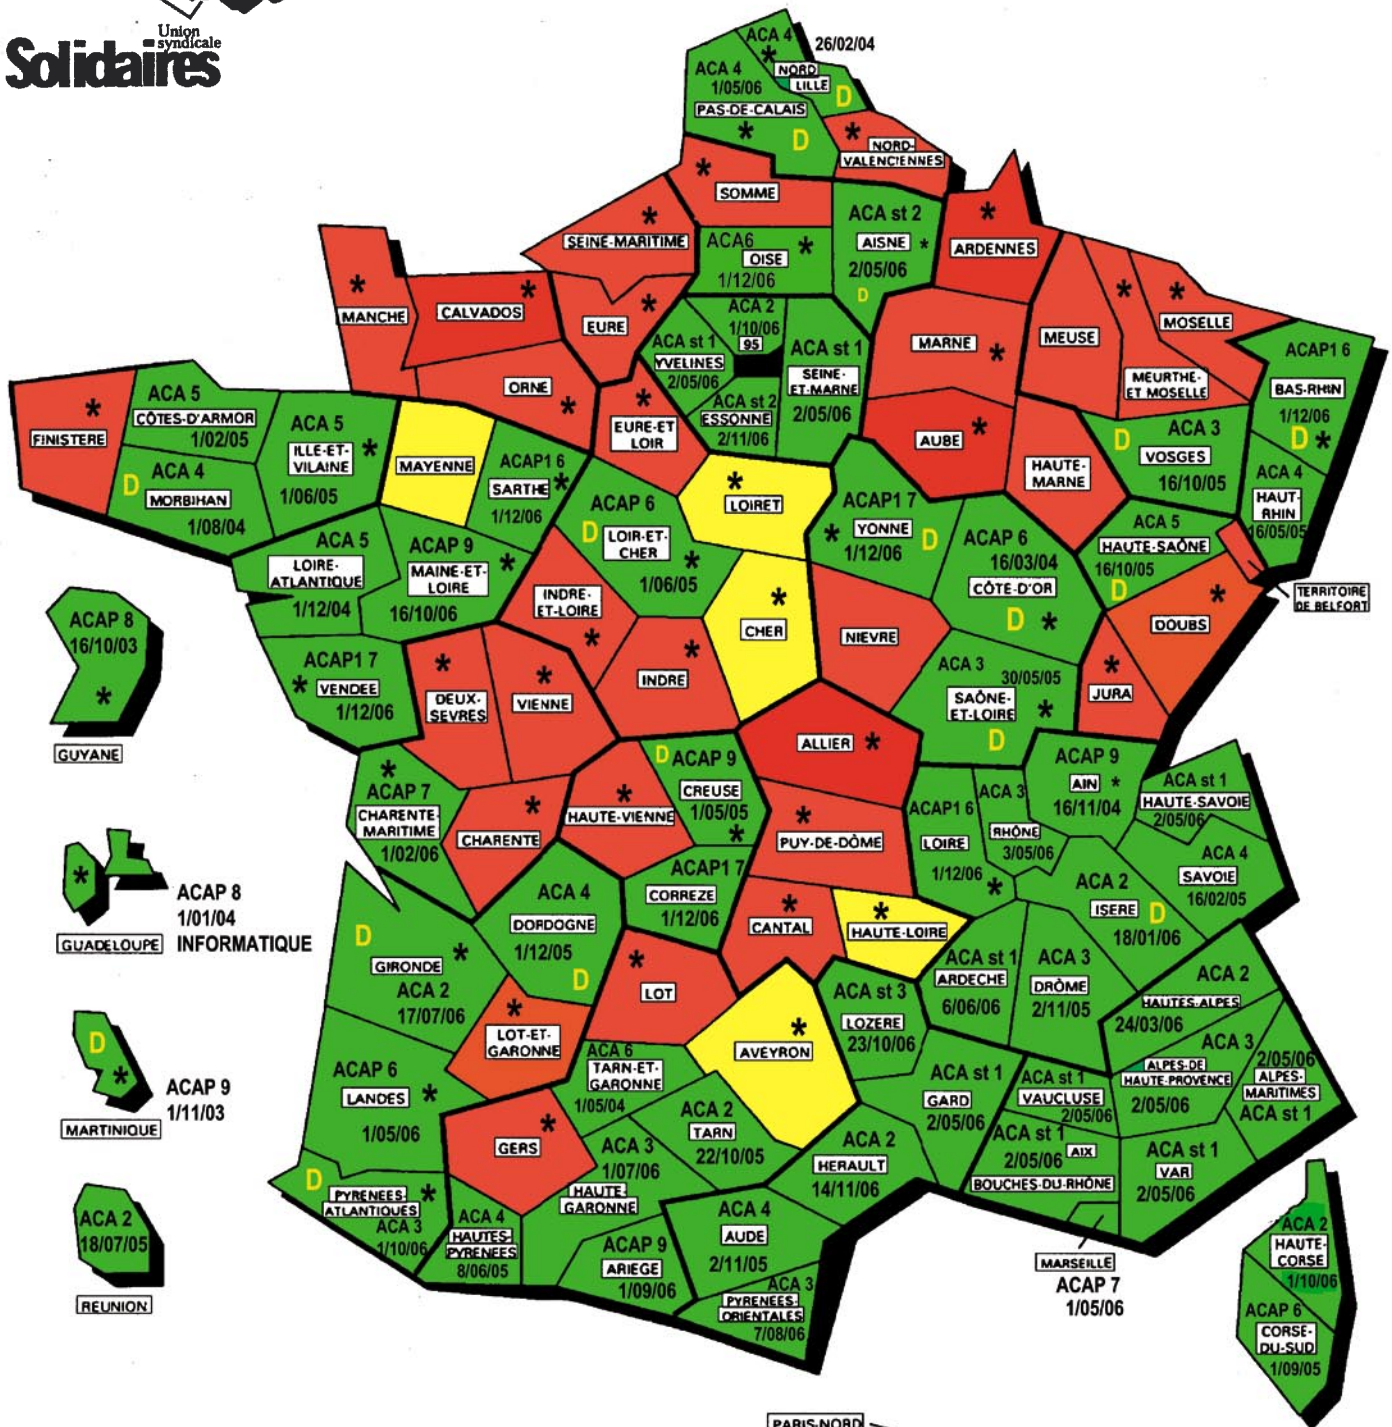

Union syndicale  
**Solidaires**

# Mouvement général de mutations ACA au 1/09/2007 - Carte après CAP

- Départements fermés.
- ACA... Dernier agent rentré en liste normale.
- \* Rapprochements en attente.
- D Départements ouverts uniquement aux rapprochements.
- D Départements ouverts uniquement à des agents ayant accepté un poste Domaine, donc un transfert à la CP sans possibilité de retour à la DGI.