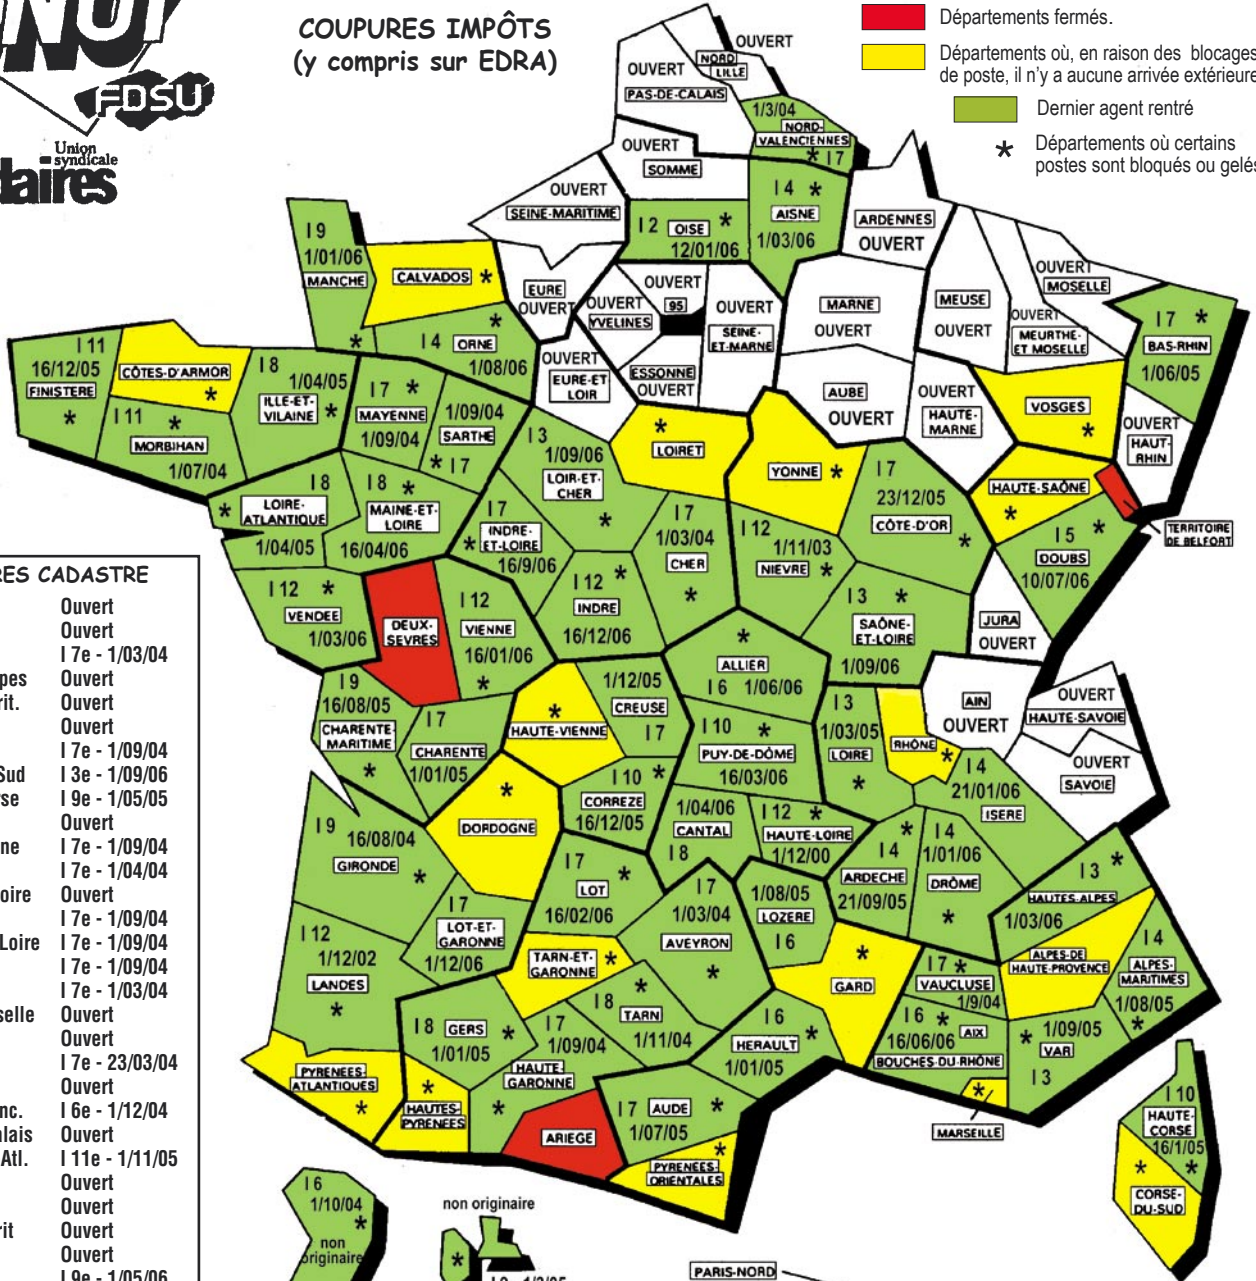

# MOUVEMENT A 2007 - AVANT CAP

(Hors postes à avis et à profil et domaine et hors rapprochements de conjoint)

## COUPURES IMPÔTS (y compris sur EDRA)

- Départements fermés.
- Départements où, en raison des blocages de poste, il n'y a aucune arrivée extérieure
- Dernier agent rentré
- \* Départements où certains postes sont bloqués ou gelés

### COUPURES CADASTRE

01	Ain	Ouvert
02	Aisne	Ouvert
03	Allier	17e - 1/03/04
05	Hautes-Alpes	Ouvert
06	Alpes-Marit.	Ouvert
10	Aube	Ouvert
12	Aveyron	17e - 1/09/04
201	Corse du Sud	13e - 1/09/06
202	Haute-Corse	19e - 1/05/05
21	Côte d'Or	Ouvert
31	Hte Garonne	17e - 1/09/04
34	Hérault	17e - 1/04/04
37	Indre-et-Loire	Ouvert
39	Jura	17e - 1/09/04
49	Maine-et-Loire	17e - 1/09/04
50	Manche	17e - 1/09/04
51	Marne	17e - 1/03/04
54	M.-et-Moselle	Ouvert
55	Meuse	Ouvert
57	Morbihan	17e - 23/03/04
57	Moselle	Ouvert
592	Nord Valenc.	16e - 1/12/04
62	Pas-de-Calais	Ouvert
64	Pyrénées-Atl.	111e - 1/11/05
67	Bas Rhin	Ouvert
72	Sarthe	Ouvert
76	Seine Marit	Ouvert
83	Var	Ouvert
86	Vienne	19e - 1/05/06
971	Guadeloupe	17e - 12/06/04
974	Réunion	111e - 1/03/06

### COUPURES DIRCOFI

R 13	Sud-Est	15e - 1/05/06
R 31	Sud-Pyrénées	18e - 1/09/05 *
R 33	Sud-Ouest	17e - 16/07/06 *
R 35	Ouest	Ouvert sur Alençon
R 45	Centre	Ouvert sur Orléans Dir.
R 54	Est	Ouvert (Chalons, Nancy, Colmar et Belfort)
R 59	Nord	Ouvert (St-Quentin, Lille et Amiens)
R 69	Rhones-Alpes	Ouvert (Seynod, Auxerre, Dijon)