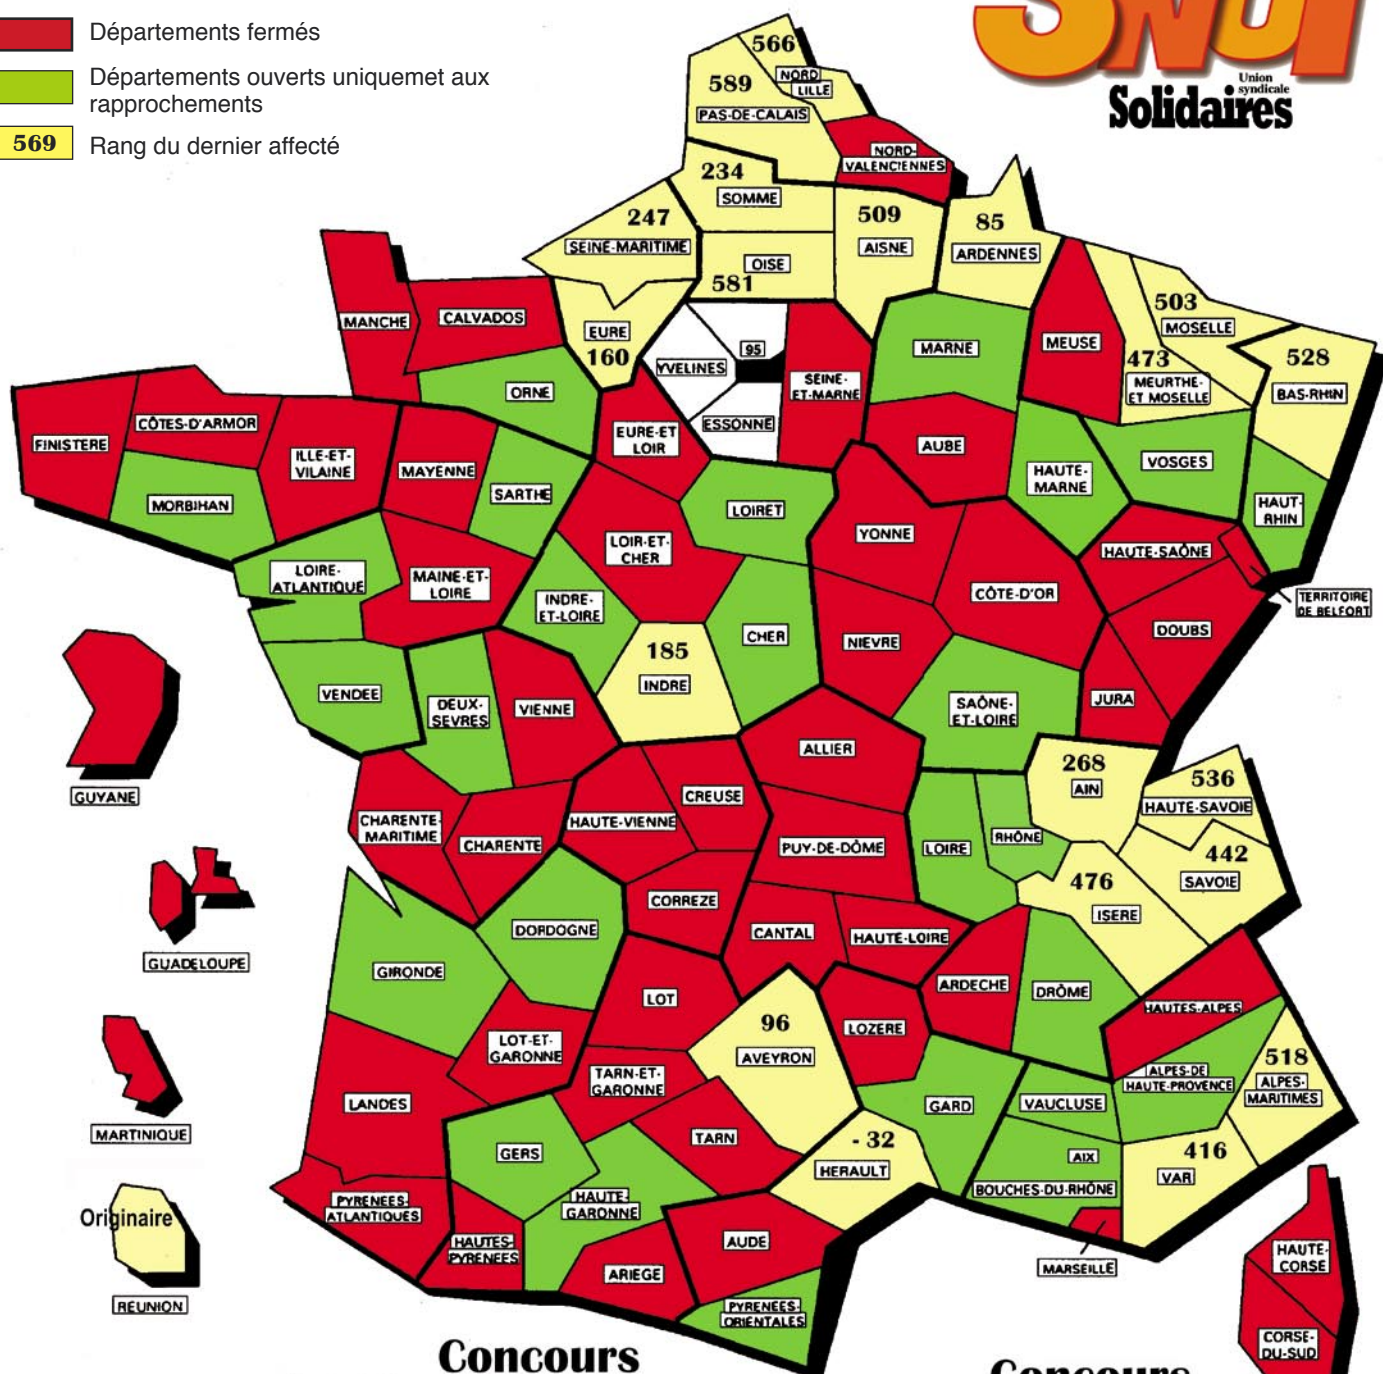

1ères affectations des contrôleurs stagiaires Carte après CAP - Promo 2007-2008

- Départements fermés
- Départements ouverts uniquement aux rapprochements
- 569 Rang du dernier affecté

Concours IDF

Concours national

| | IDF | NATIONAL |
|----------------|----------------|----------|
| Seine-et-Marne | Fermé | Fermé |
| Yvelines | 567 | 81 |
| Essonne | Ouv. rapproch. | Fermé |
| Val-d'Oise | 122 | Fermé |