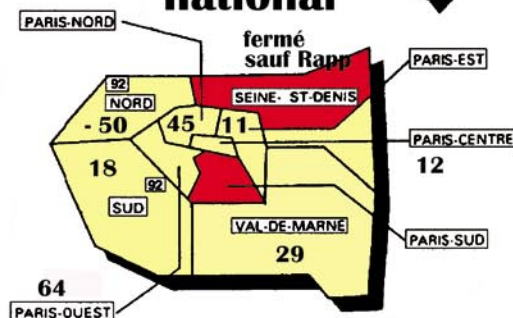

1ères affectations des contrôleurs stagiaires Carte après CAP - Promo 2007-2008

- Départements fermés
- Départements ouverts uniquement aux rapprochements
- 569 Rang du dernier affecté

Concours IDF

Concours national

| | IDF | NATIONAL |
|----------------|----------------|----------|
| Seine-et-Marne | Fermé | Fermé |
| Yvelines | 567 | 81 |
| Essonne | Ouv. rapproch. | Fermé |
| Val-d'Oise | 122 | Fermé |