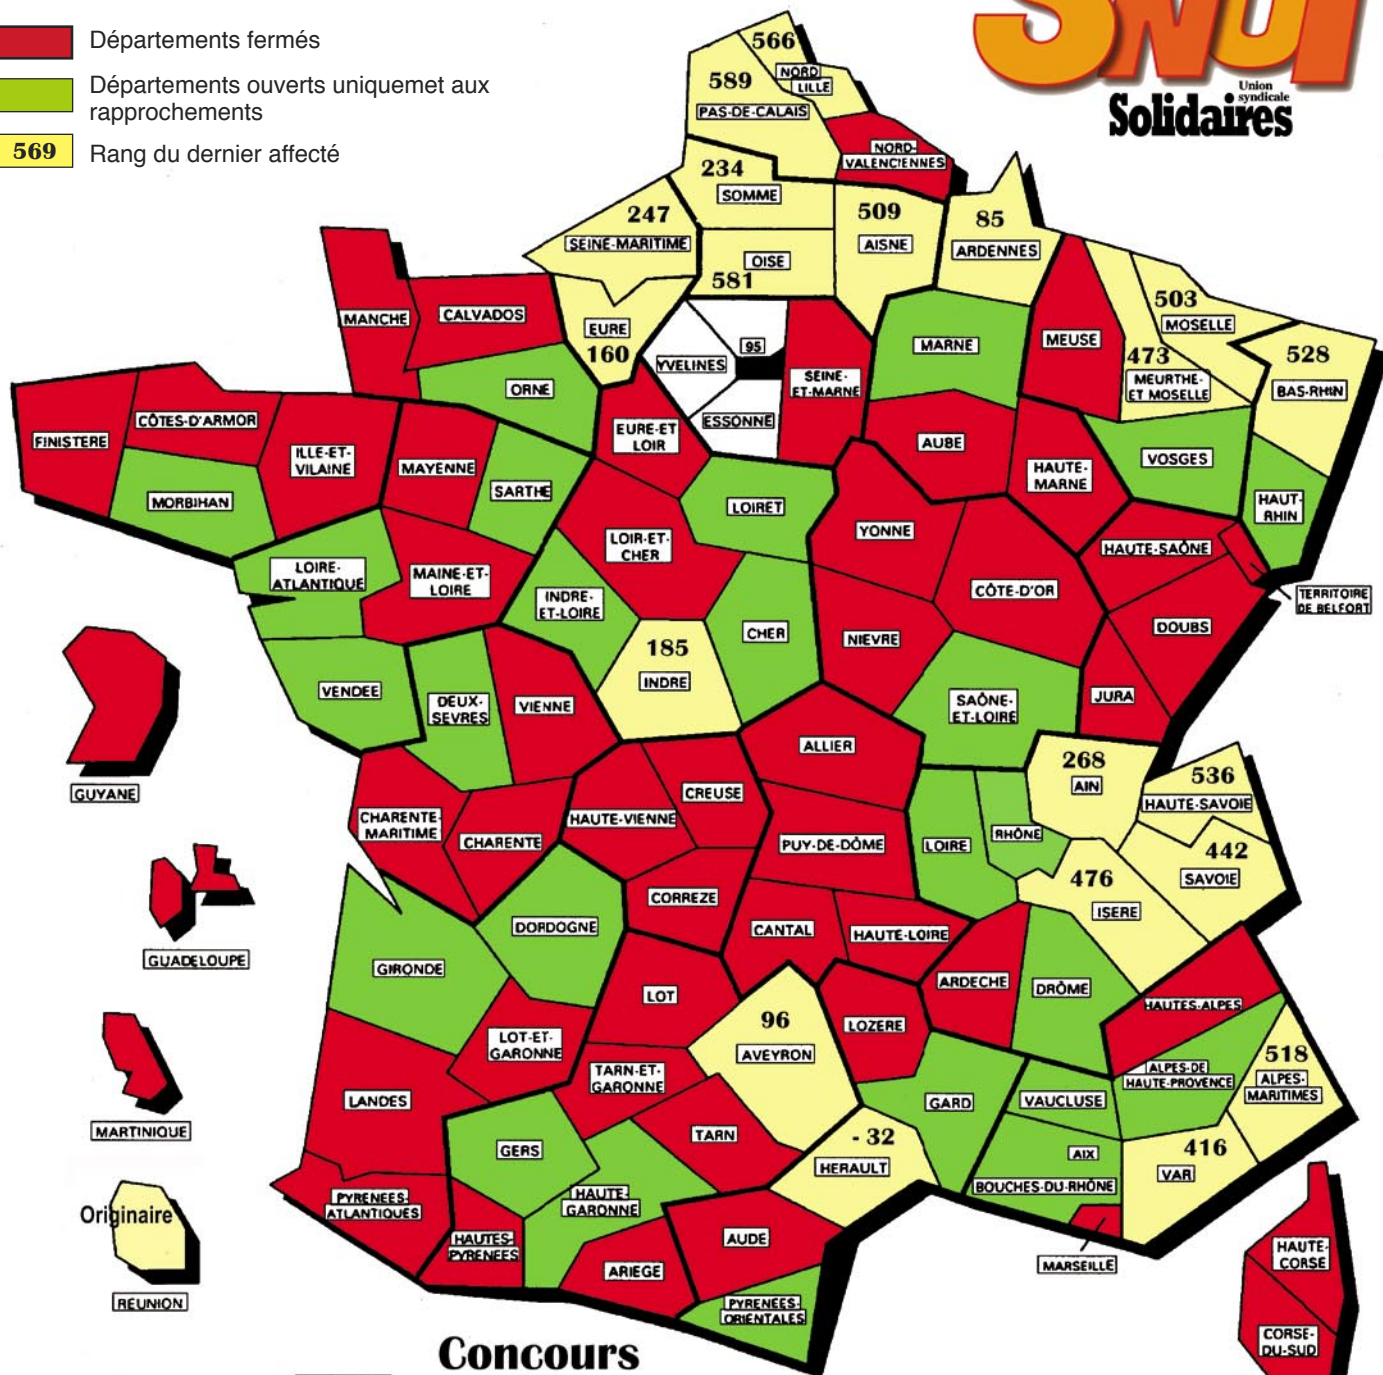

1ères affectations des contrôleurs stagiaires Carte avant CAP - Promo 2007-2008

- Départements fermés
- Départements ouverts uniquement aux rapprochements
- 569 Rang du dernier affecté

Concours IDF

Concours national

	IDF	NATIONAL
Seine-et-Marne	Fermé	Fermé
Yvelines	567	81
Essonne	Ouv. rapproch.	Fermé
Val-d'Oise	122	Fermé