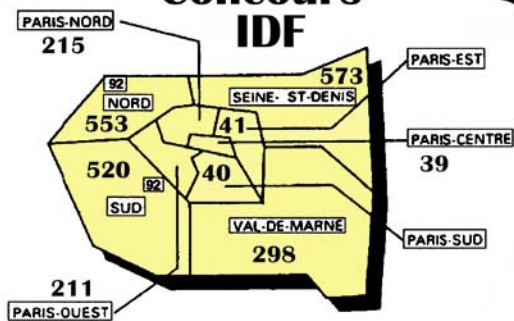

1ères affectations des contrôleurs stagiaires Carte avant CAP - Promo 2007-2008

- Départements fermés
- Départements ouverts uniquement aux rapprochements
- 569 Rang du dernier affecté

Concours IDF

Concours national

	IDF	NATIONAL
Seine-et-Marne	Fermé	Fermé
Yvelines	567	81
Essonne	Ouv. rapproch.	Fermé
Val-d'Oise	122	Fermé