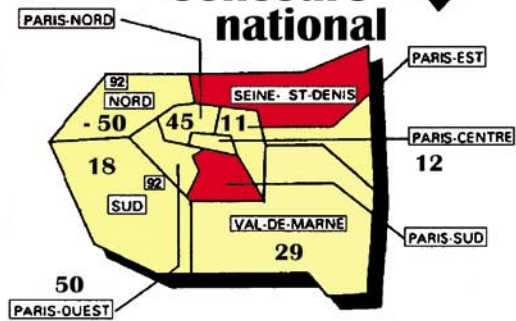

1ères affectations des contrôleurs stagiaires Carte avant CAP - Promo 2007-2008

- Départements fermés
- Départements ouverts uniquement aux rapprochements
- 569 Rang du dernier affecté

Concours IDF

Concours national

	IDF	NATIONAL
Seine-et-Marne	Fermé	Fermé
Yvelines	567	81
Essonne	Ouv. rapproch.	Fermé
Val-d'Oise	122	Fermé