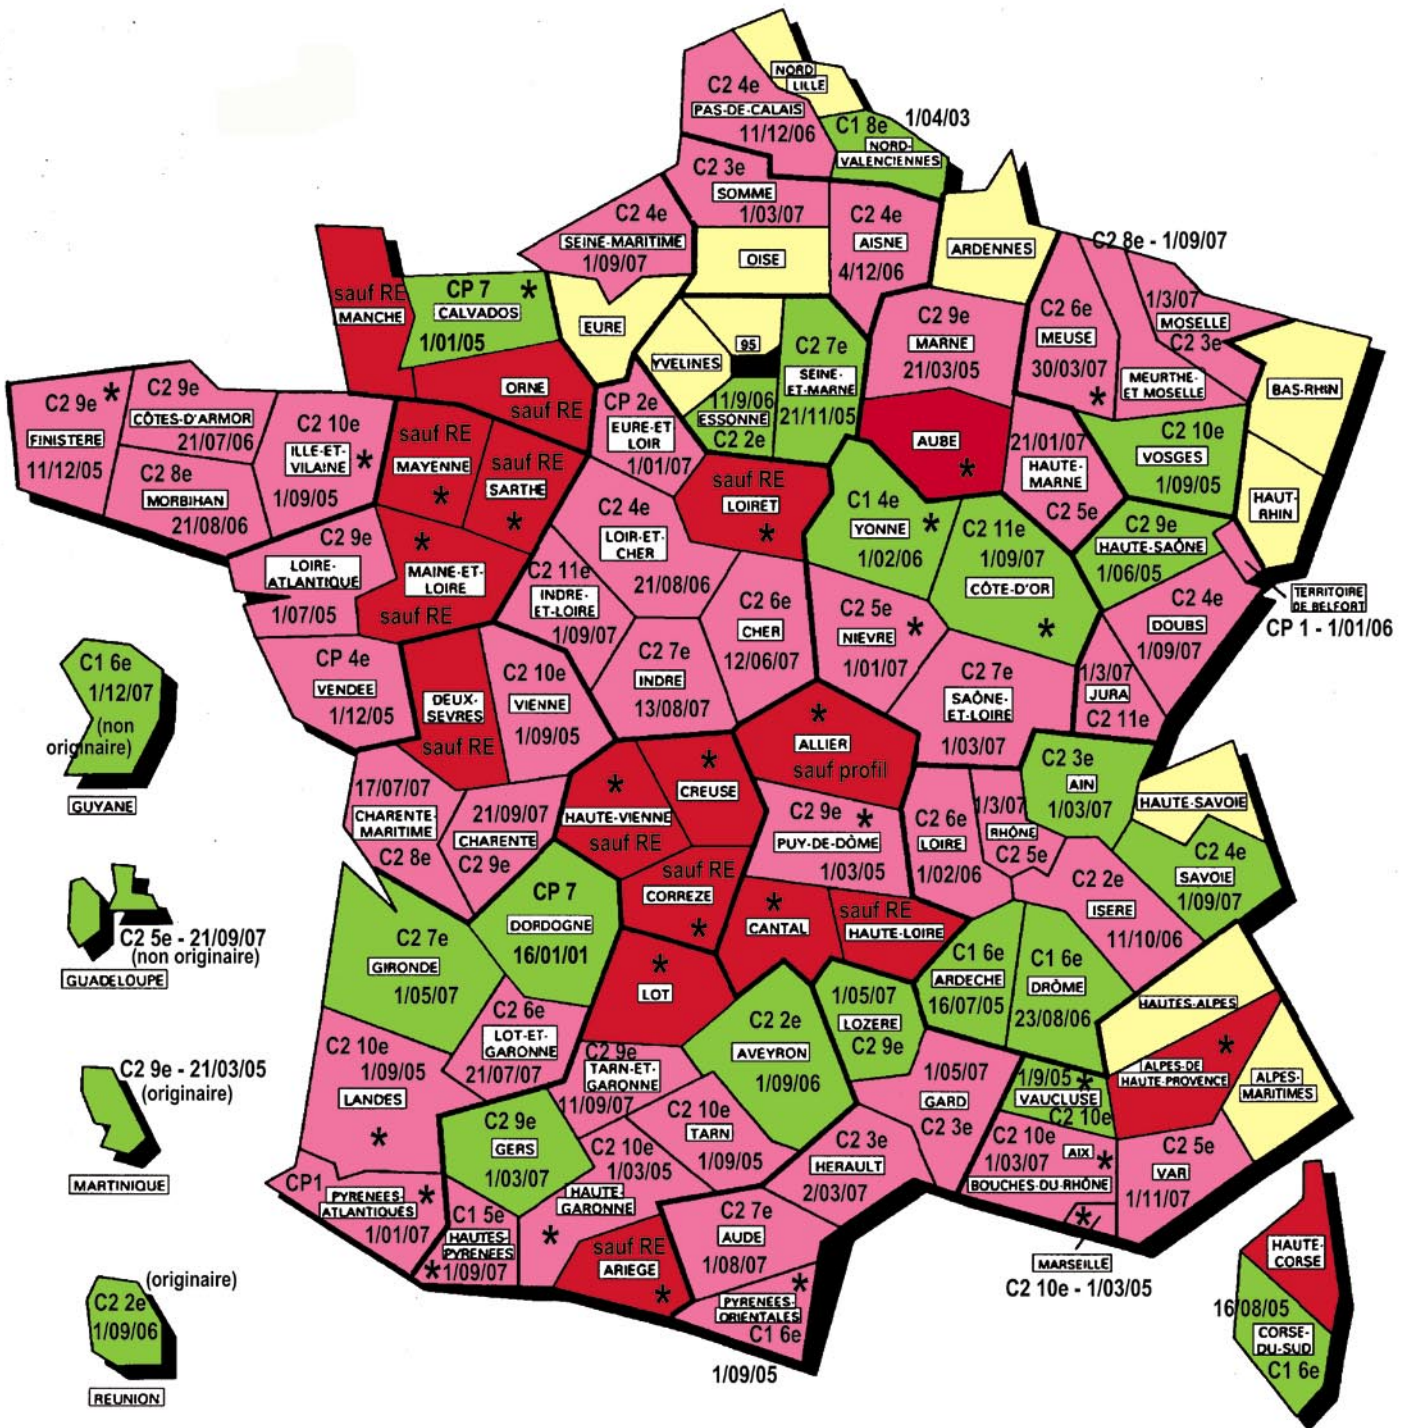

Mouvement général de mutations cadre B au 1/09/2008 (hors postes Domaines) Carte avant CAP

- C1 6e 1/12/07 (non originaire)
- GUYANE
- C2 5e - 21/09/07 (non originaire)
- GUADALOUPE
- C2 9e - 21/03/05 (originaire)
- MARTINIQUE
- (originaire)
- C2 2e 1/09/06
- REUNION

- Départements ouverts
- C2 Dernier agent rentré en liste normale
- C2 Dernier agent rentré sur un poste EDRA
- Départements fermés
- * Rapprochements en attente