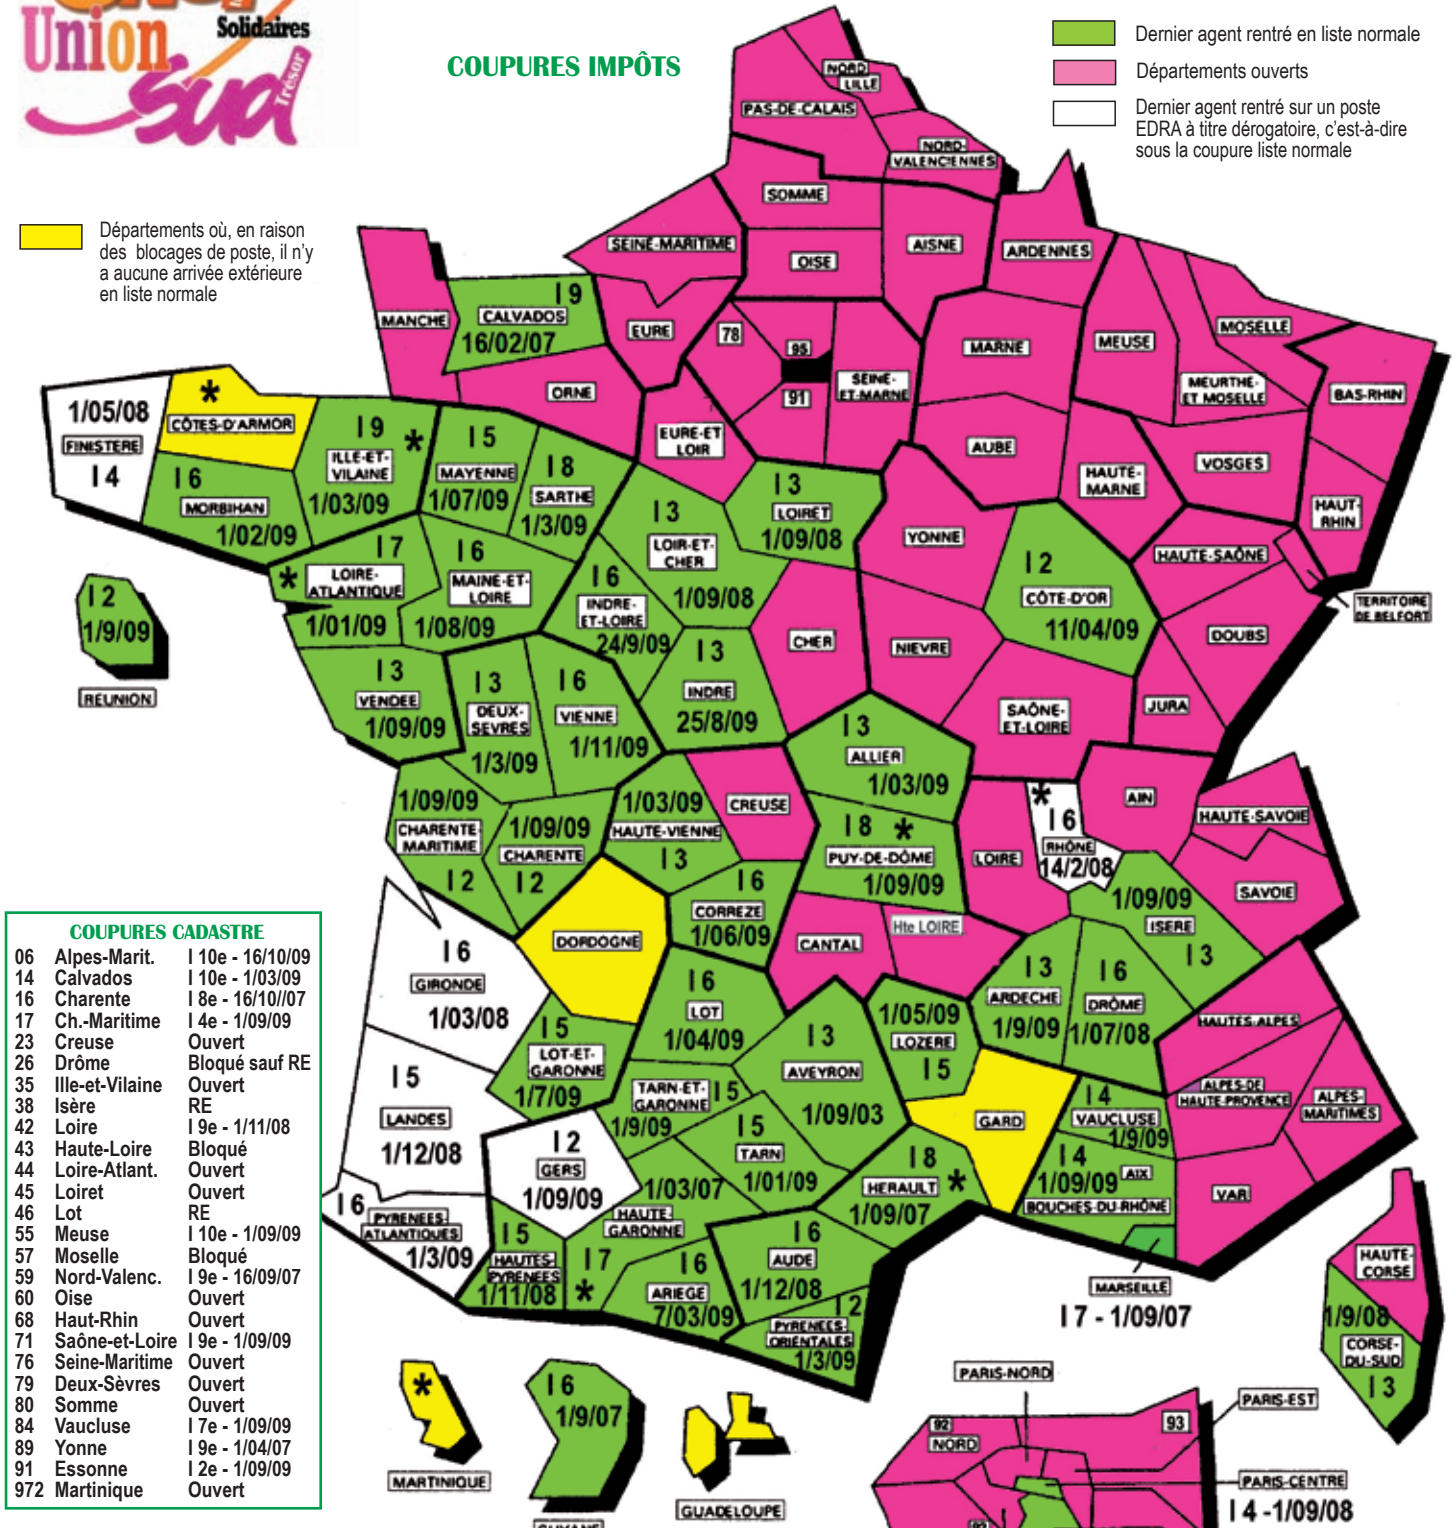

# MOUVEMENT A 2010 - APRES CAP

(Hors postes à profil, domaine et hors rapprochements de conjoint)

## COUPURES IMPÔTS

- Dernier agent rentré en liste normale
- Départements ouverts
- Dernier agent rentré sur un poste EDRA à titre dérogatoire, c'est-à-dire sous la coupure liste normale

Départements où, en raison des blocages de poste, il n'y a aucune arrivée extérieure en liste normale

COUPURES CADASTRE	
06	Alpes-Marit.   10e - 16/10/09
14	Calvados   10e - 1/03/09
16	Charente   18e - 16/10/07
43	Ch.-Maritime   14e - 1/09/09
23	Creuse   Ouvert
26	Drôme   Bloqué sauf RE
35	Ille-et-Vilaine   Ouvert
38	Isère   RE
42	Loire   19e - 1/11/08
43	Haute-Loire   Bloqué
44	Loire-Atlant.   Ouvert
45	Loiret   Ouvert
46	Lot   RE
55	Meuse   110e - 1/09/09
57	Moselle   Bloqué
59	Nord-Valenc.   19e - 16/09/07
60	Oise   Ouvert
68	Haut-Rhin   Ouvert
71	Saône-et-Loire   19e - 1/09/09
76	Seine-Maritime   Ouvert
79	Deux-Sèvres   Ouvert
80	Somme   Ouvert
84	Vaucluse   17e - 1/09/09
89	Yonne   19e - 1/04/07
91	Essonne   12e - 1/09/09
972	Martinique   Ouvert

COUPURES HYPOTHÈQUES	
01	Ain   Ouvert
06	Alpes-Marit.   16e - 1/09/09
36	Indre   19e - 16/04/09
37	Indre-et-Loire   19e - 1/09/07
38	Isère   17e - 1/09/09
42	Loire   16e - 1/09/07
43	Haute-Loire   18e - 1/09/08
47	Lot-et-Garonne   14e - 1/09/08
54	M.-et-Moselle   Ouvert
56	Morbihan   110e - 1/09/09
60	Oise   16e - 1/09/07
66	Pyr. Orientales   16e - 1/01/09
69	Rhône   Bloqué sauf RE
77	Seine-et-Marne   19e - 1/05/09
85	Vendée   19e - 1/09/09
972	Martinique   17e - 1/09/07 (Originaire)
974	Réunion   11e - 1/01/09