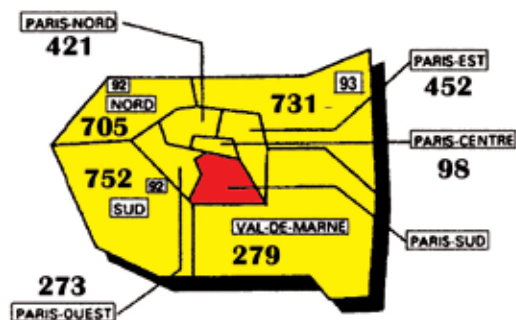

1ères affectations des contrôleurs stagiaires

(hors contractuels handicapés)

Carte avant CAP - Promo 2009-2010

- Départements fermés
- Départements ouverts uniquement aux rapprochements
- 569 Rang du dernier affecté

Départements avec affectation d'office		
Aisne	2	EDRA Aisne
Alpes-Marit.	4	1 FIPER Grasse 2 FIPRO Grasse 1 FIPER Valbone
Isère	8	EDRA Isère
Meuse	1	EDRA Meuse
Moselle	4	EDRA Moselle
Savoie	5	EDRA Savoie
Vosges	5	EDRA Vosges
Seine-St-Denis	9	EDRA Seine-St-Denis
Val-d'Oise	2	1 EDRA Val-d'Oise 1 FIPRO Garges