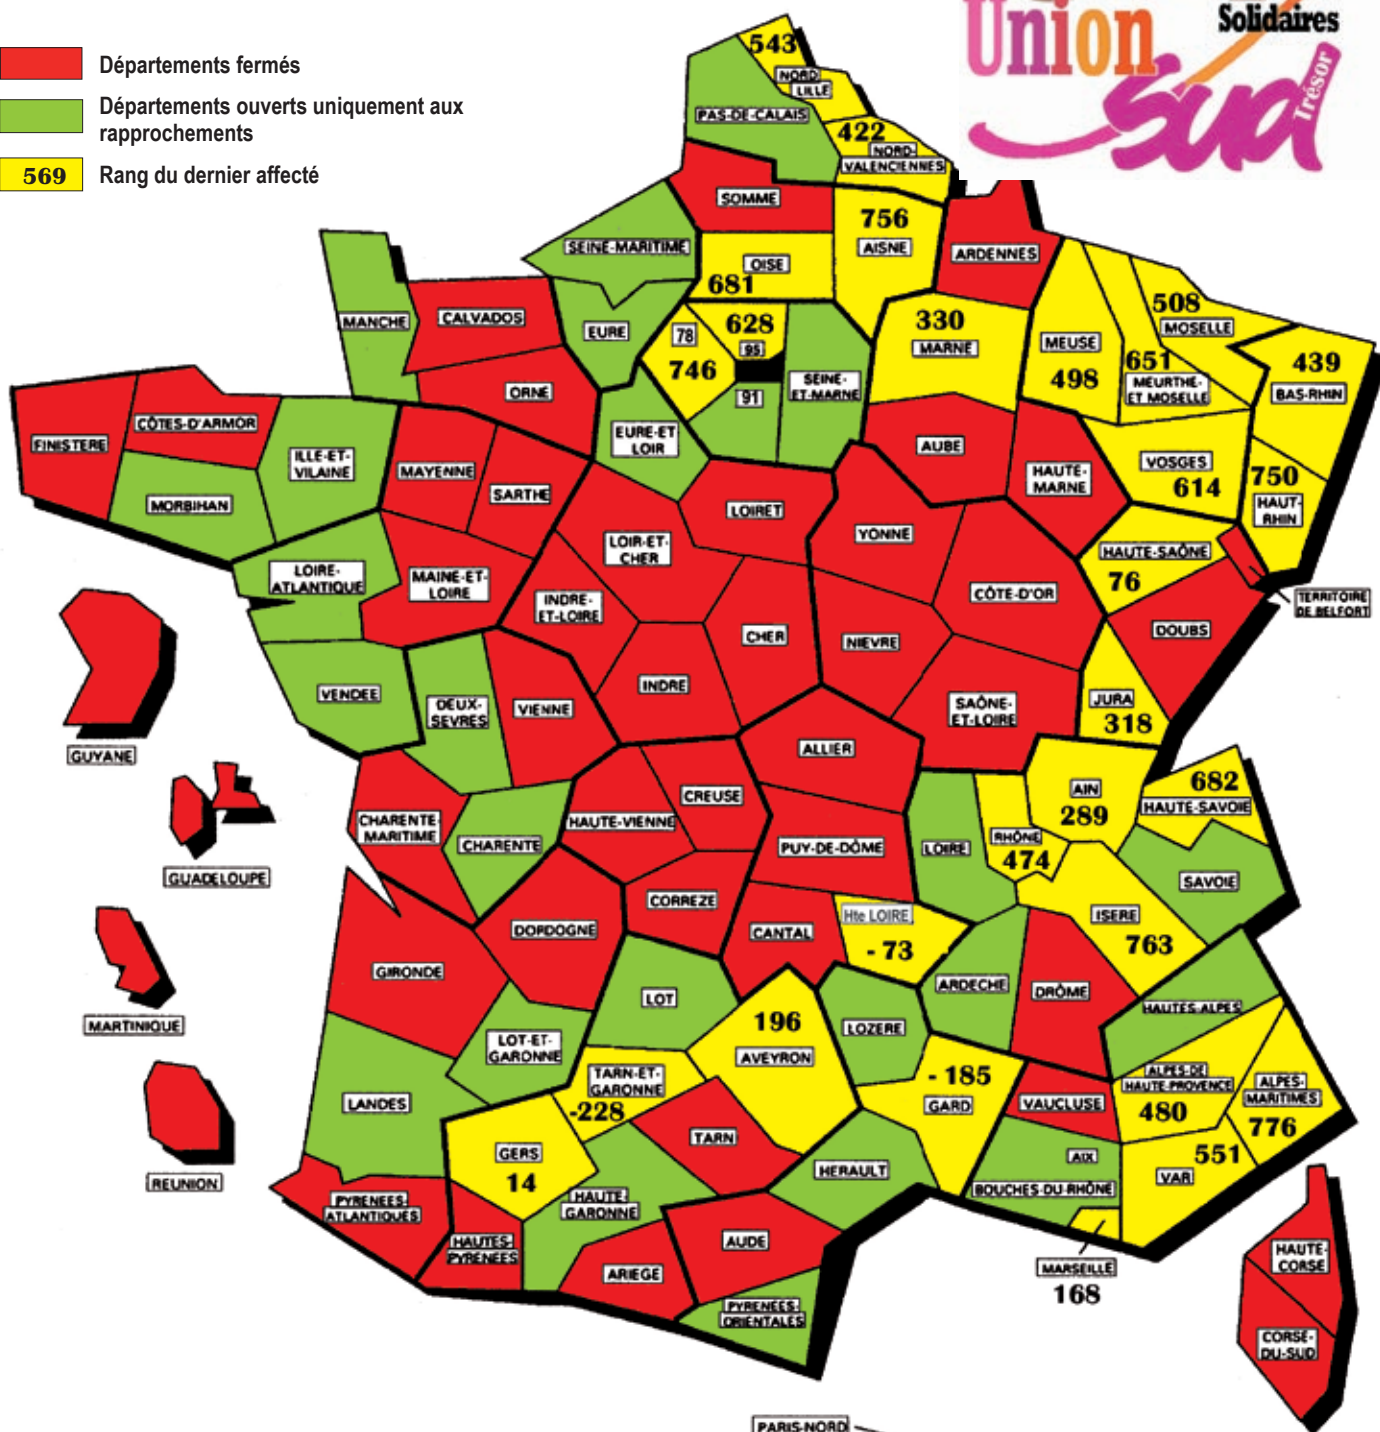

1ères affectations des contrôleurs stagiaires

(hors contractuels handicapés)

Carte avant CAP - Promo 2009-2010

- Départements fermés
- Départements ouverts uniquement aux rapprochements
- 569 Rang du dernier affecté

Départements avec affectation d'office		
Aisne	2	EDRA Aisne
Alpes-Marit.	4	1 FIPER Grasse 2 FIPRO Grasse 1 FIPER Valbone
Isère	8	EDRA Isère
Meuse	1	EDRA Meuse
Moselle	4	EDRA Moselle
Savoie	5	EDRA Savoie
Vosges	5	EDRA Vosges
Seine-St-Denis	9	EDRA Seine-St-Denis
Val-d'Oise	2	1 EDRA Val-d'Oise 1 FIPRO Garges

Affectation en Ile-de-France du concours national
 Pour les lauréats issus du concours à affectation nationale, seuls ceux sollicitant la priorité pour rapprochement de conjoints, ont obtenu une affectation francilienne.