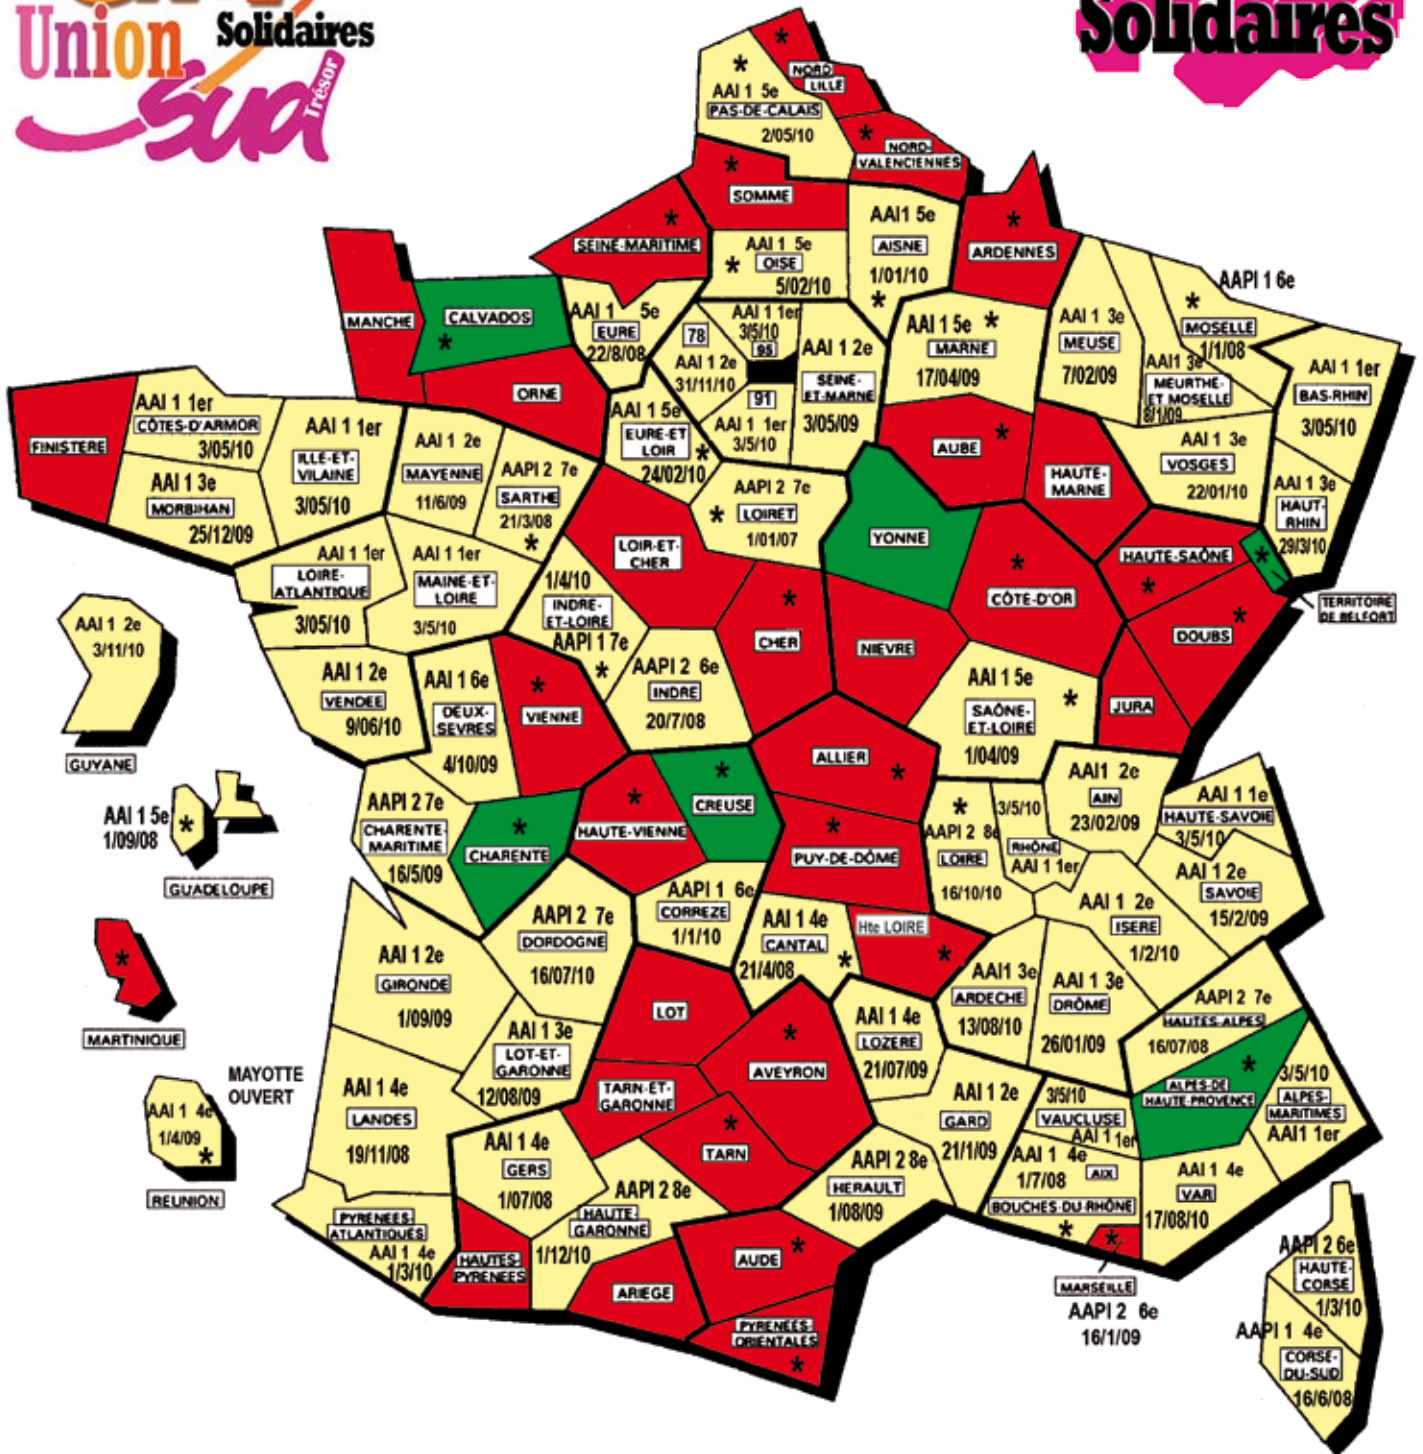

Mouvement général de mutations AAI au 1/09/2011 - Carte après CAP

- Départements fermés.
- AAI 1... Dernier agent rentré en liste normale.
- * Rapprochements en attente.
- Départements ouverts uniquement aux rapprochements.