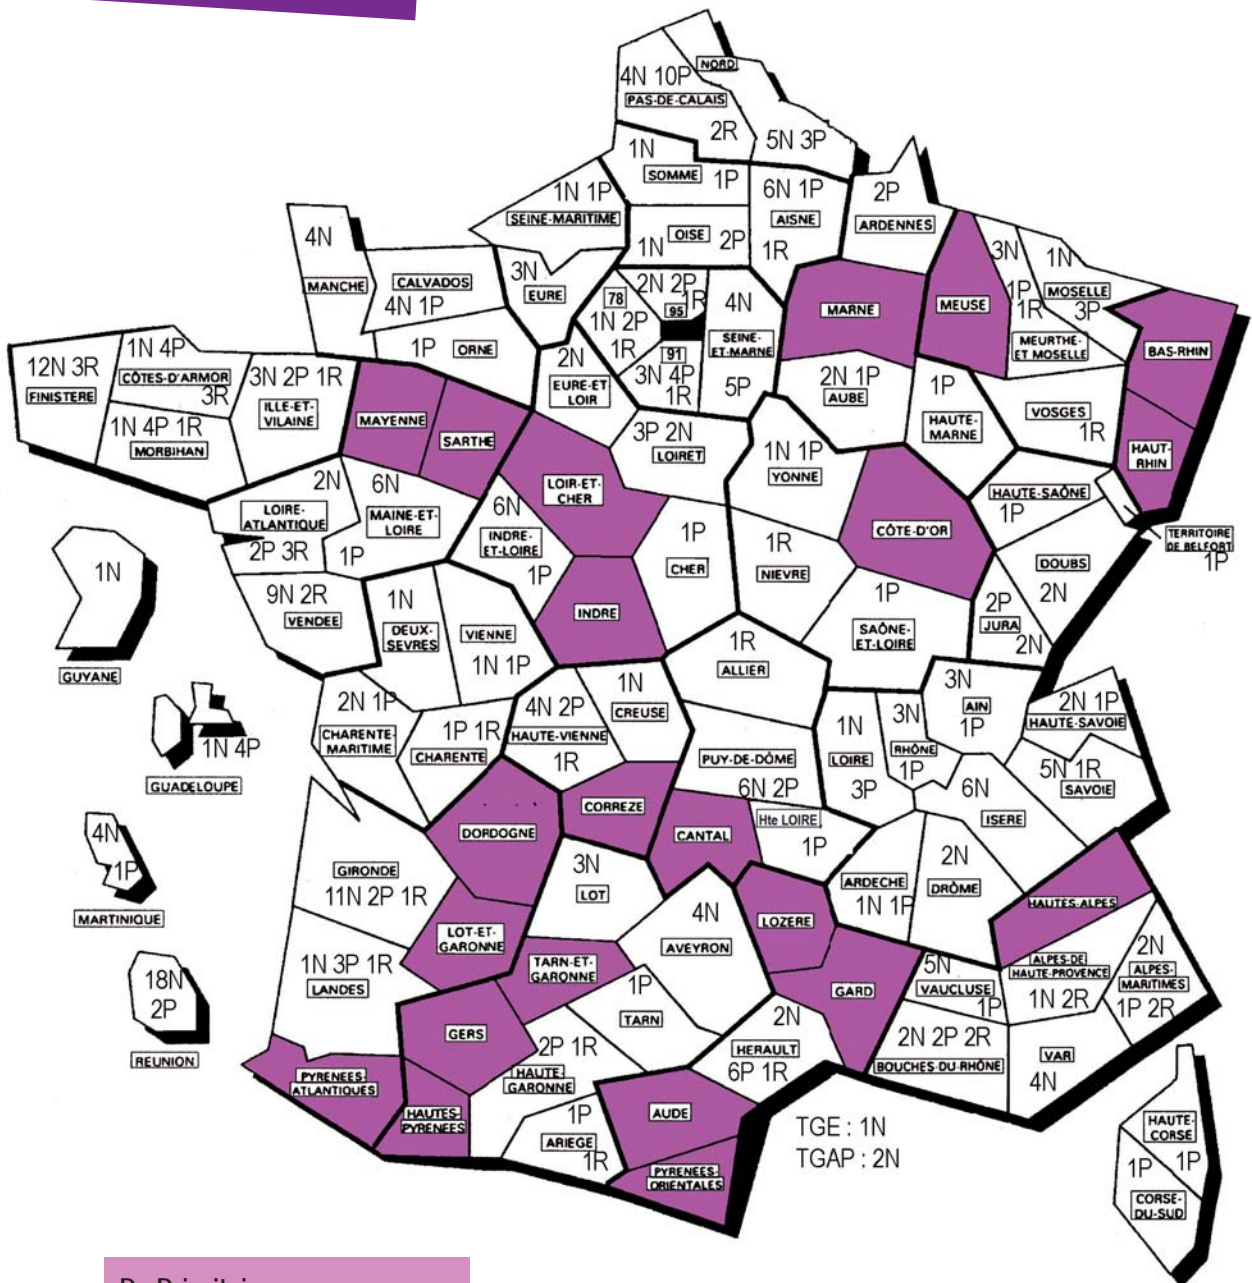

## Mouvement de Mutations 1er septembre 2011

P : Prioritaire  
N : Convenance personnelle  
R : Réintégration

N.B : Il s'agit des mutations prononcées nous ne connaissons pas les refus.