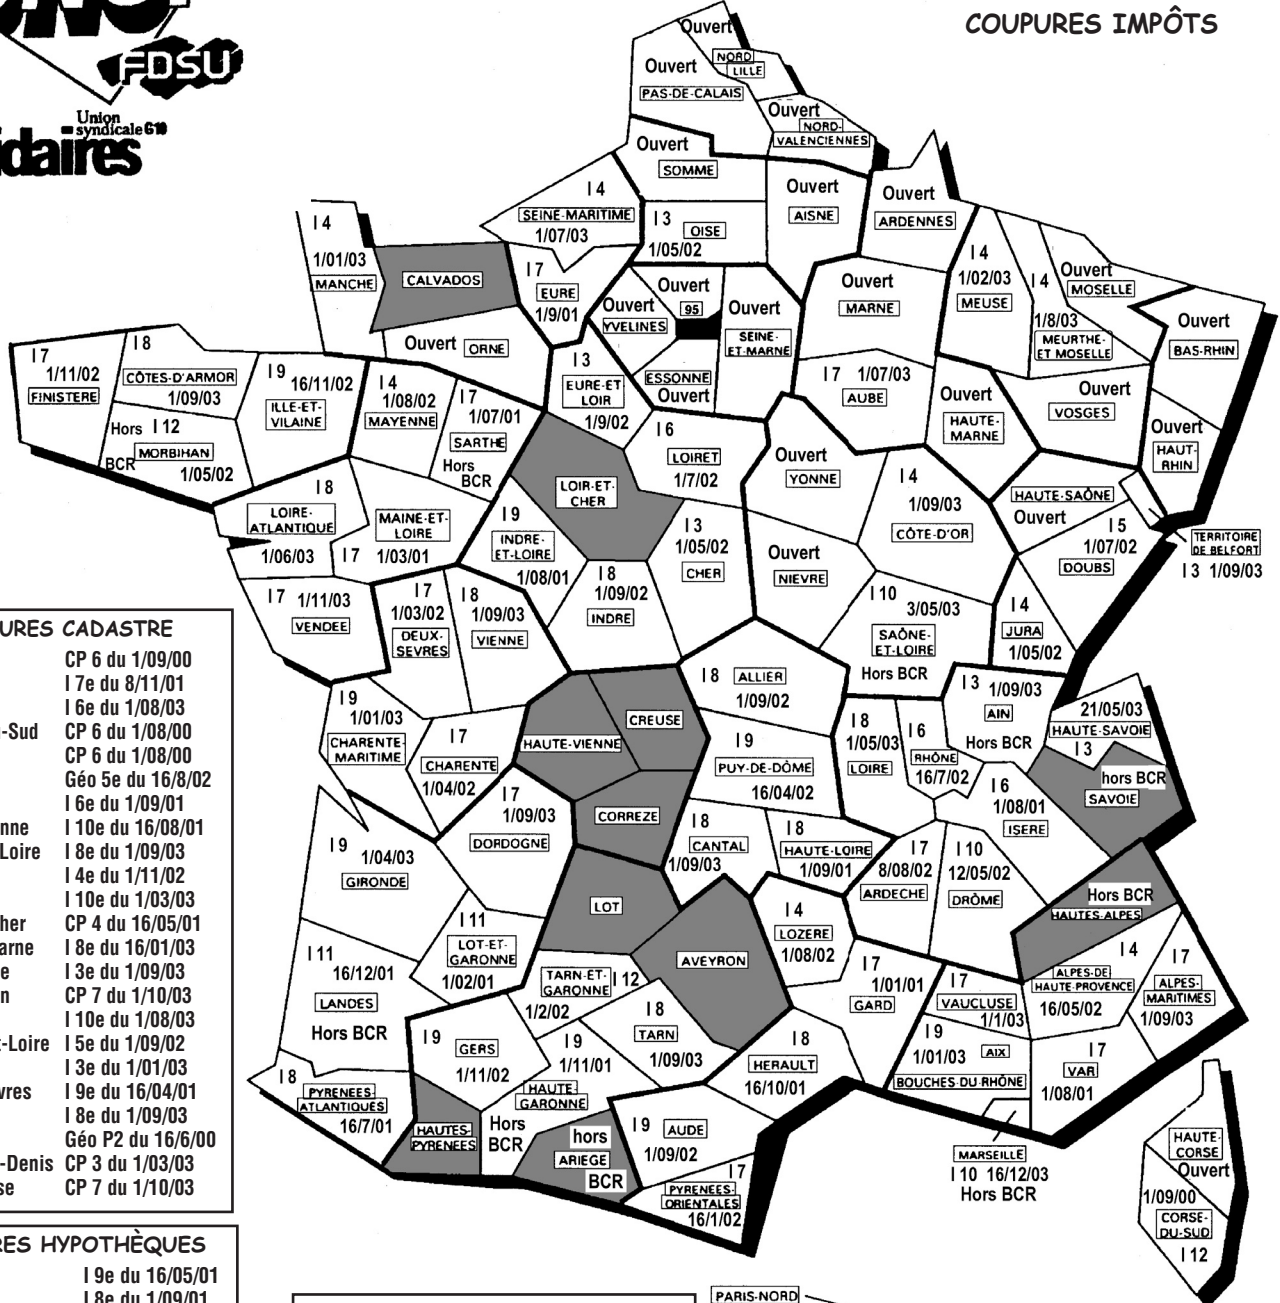

MOUVEMENT GÉNÉRAL DE MUTATIONS 2004

Carte du mouvement A après CAP (Hors rapprochements)

COUPURES IMPÔTS

COUPURES CADASTRE

02 Aisne	CP 6 du 1/09/00
10 Aube	17e du 8/11/01
18 Cher	16e du 1/08/03
201 Corse-du-Sud	CP 6 du 1/08/00
26 Drome	CP 6 du 1/08/00
27 Eure	Géo 5e du 16/8/02
30 Gard	16e du 1/09/01
31 Hte Garonne	110e du 16/08/01
37 Indre-et-Loire	18e du 1/09/03
38 Isère	14e du 1/11/02
40 Landes	110e du 1/03/03
41 Loir-et-Cher	CP 4 du 16/05/01
52 Haute-Marne	18e du 16/01/03
591 Nord-Lille	13e du 1/09/03
68 Haut-Rhin	CP 7 du 1/10/03
69 Rhône	110e du 1/08/03
71 Saône-et-Loire	15e du 1/09/02
73 Savoie	13e du 1/01/03
79 Deux Sèvres	19e du 16/04/01
83 Var	18e du 1/09/03
89 Yonne	Géo P2 du 16/6/00
93 Seine-St-Denis	CP 3 du 1/03/03
95 Val-d'Oise	CP 7 du 1/10/03

COUPURES HYPOTHÈQUES

13 BD Aix	19e du 16/05/01
40 Landes	18e du 1/09/01
43 Haute-Loire	18e du 1/03/03
591 Nord-Lille	CP 7 du 16/12/03
60 Oise	CP 3 du 1/07/01
66 Pyrénées-Orient.	18e du 1/09/03
78 Yvelines	18e du 1/03/02
94 Val-de-Marne	CP 5 du 16/03/02
B21 DSIP	18e du 1/09/01

COUPURES DIRCOFI

R 13 Sud-Est	15e du 1/05/02
R 31 Sud-Pyrénées	15e du 1/09/03
R 33 Sud-Ouest	16e du 1/10/01
R 35 Ouest	13e du 1/09/03
R 45 Centre	18e du 1/10/03
R 54 Est	13e du 1/09/03
R 59 Nord	Ouvert
R 69 Rhones-Alpes	13e du 1/09/03

COUPURES DOM

Guadeloupe (non originaire)	112e du 16/08/03 (Hors BCR)
(originaire)	CP 7e du 1/10/00
Guyane	Néant
Martinique (originaire)	18e du 16/09/02
Réunion (originaire)	15e du 1/09/03

■ Départements fermés.