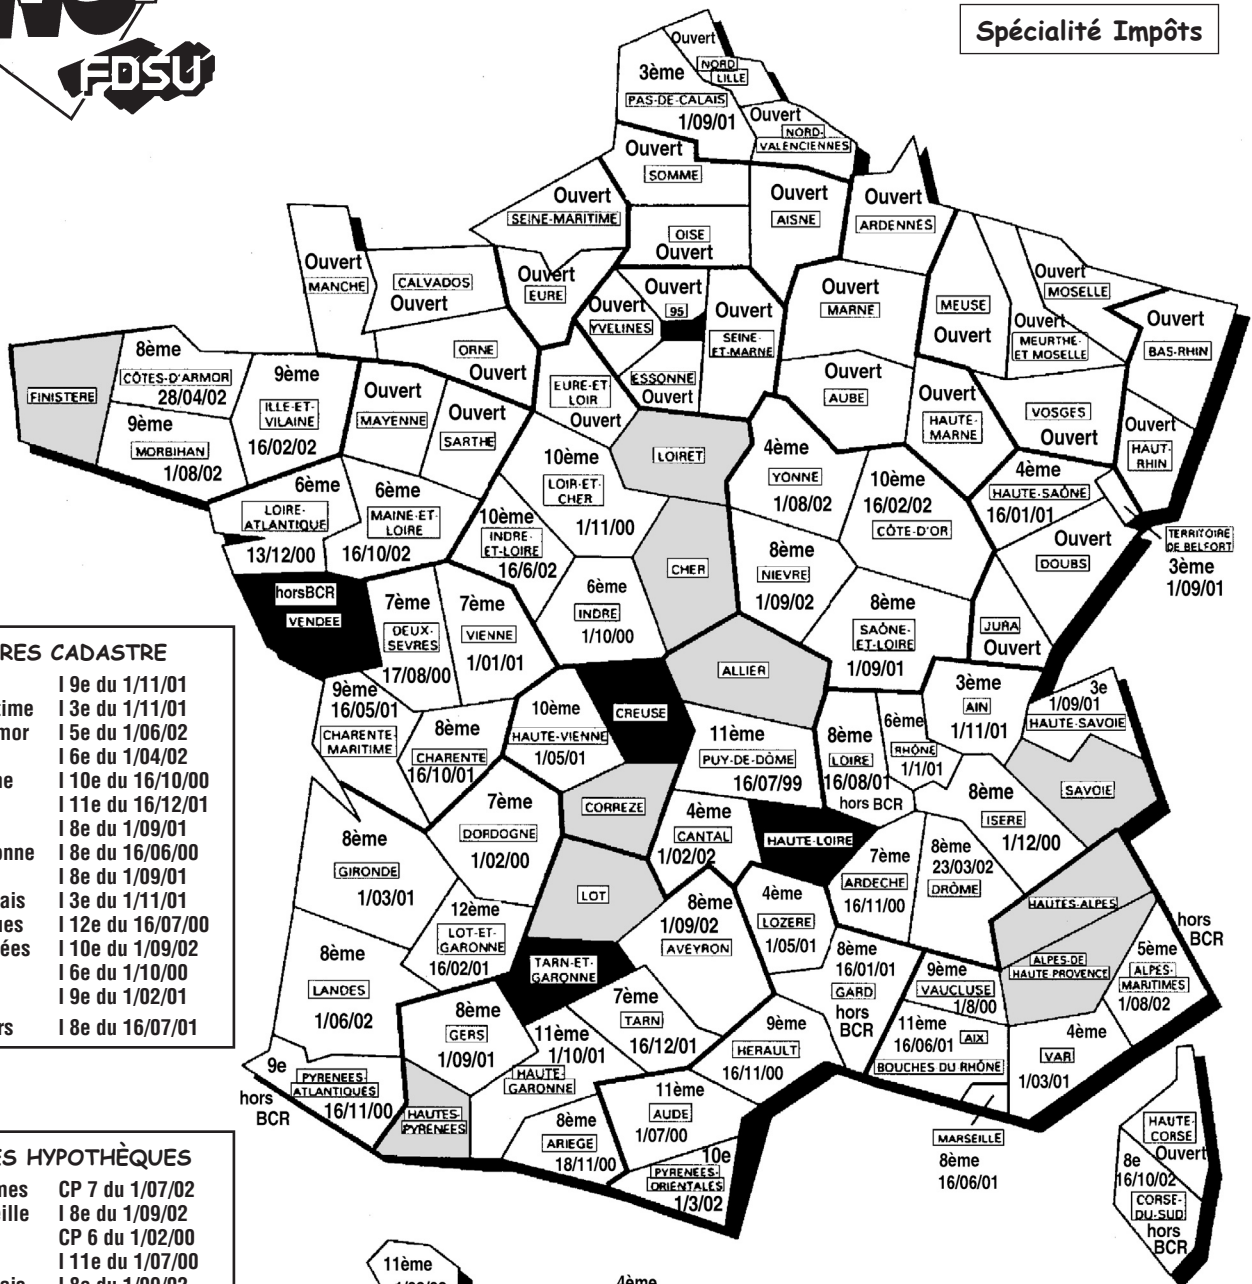

# Mouvement général de mutations cadre A au 1/09/2003 - Carte après CAP (hors rapprochement de conjoint)

**Spécialité Impôts**

**COUPURES CADASTRE**

01 Ain	19e du 1/11/01
17 Char. Maritime	13e du 1/11/01
22 Côtes-d'Armor	15e du 1/06/02
30 Gard	16e du 1/04/02
31 Hte-Garonne	110e du 16/10/00
33 Gironde	111e du 16/12/01
46 Lot	18e du 1/09/01
47 Lot-et-Garonne	18e du 16/06/00
57 Moselle	18e du 1/09/01
62 Pas-de-Calais	13e du 1/11/01
64 P. Atlantiques	112e du 16/07/00
65 Htes-Pyrénées	110e du 1/09/02
83 Var	16e du 1/10/00
97 Guyane	19e du 1/02/01
C 49 CSI Angers	18e du 16/07/01

**COUPURES HYPOTHÈQUES**

06 Alp-Maritimes	CP 7 du 1/07/02
13 BDR Marseille	18e du 1/09/02
13 BDR Aix	CP 6 du 1/02/00
30 Gard	111e du 1/07/00
62 Pas-de-Calais	18e du 1/09/02
84 Vaucluse	19e du 1/09/02
93 Seine-St-Denis	CP 4 du 1/10/02

**COUPURES DIRCOFI**

R 13 Sud-Est	17e du 1/11/00
R 31 Sud-Pyrénées	18e du 16/07/02
R 33 Sud-Ouest	17e du 16/05/01
R 35 Ouest	13e du 1/01/01
R 45 Centre	15e du 16/03/02
R 54 Est	Ouvert
R 59 Nord	Ouvert
R 69 Rhones-Alpes	14e du 1/10/01

■ Départements fermés.  
 ■ Départements où, en raison des blocages de poste, il n'y a aucune arrivée extérieure